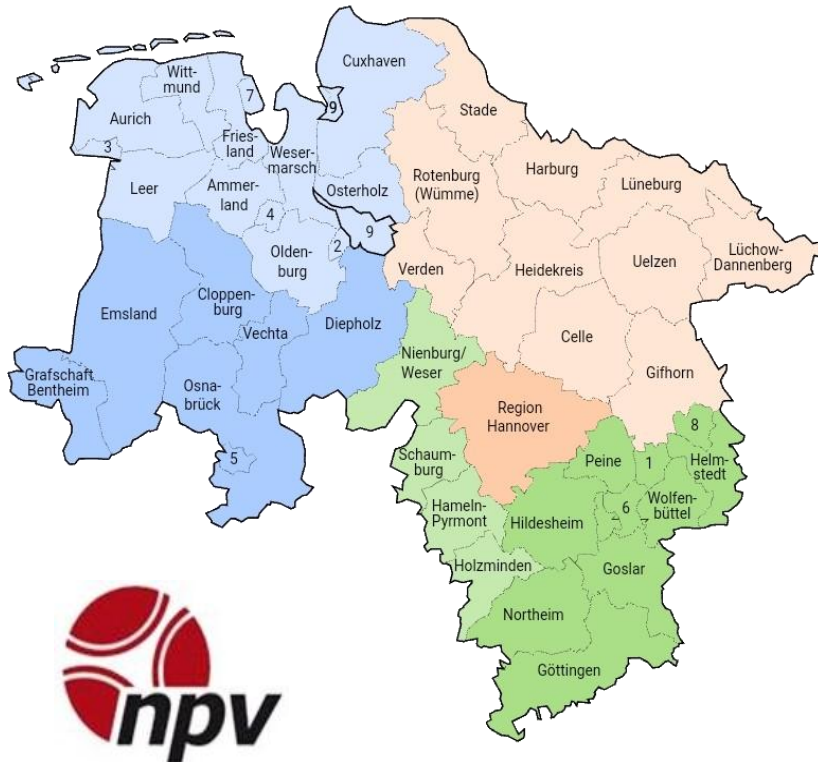

Statistik zur LM Doublette Mixte am 31.05.2026 in Braunschweig oder Goslar

Anmeldungen zur LM-Teilnahme

Stand: 12.05.2026 (bis Team-Nr. 157)

	Anzahl Teams	Anzahl Spieler	Anzahl Vereine	Startplätze LM-Endrunde*			Vorturnier-Ausrichter*
				Qualität	Quantität	Gesamt	
Bezirk 1:	28	55	10	3	3	6	SG Buxtehude-Alt kloster
Bezirk 2:	36	70	14	4	4	8	TC Bissendorf "Biss'n Bouler"
Bezirk 3:	14	27	6	1	2	3	Magni Bouler Braunschweig
Bezirk 4:	30	60	10	1	2	3	Boulefreunde Rinteln
Bezirk 5:	11	23	9	3	2	5	SV Rasensport Lathen
Bezirk 6:	36	70	12	4	3	7	TC Oldenburg-Süd
Bezirk ?:	1						unbekannter Bezirk (5 od. 6)
NPV-Fremde:		7	5				
Gesamt:	156	312	66	16	16	32	

Die Auswertung der Online-Anmeldungen erfolgte durch Romi.

Das Team-Nrn 116 lässt sich von mir noch keinem Bezirk zuordnen. Das Team-Nr. 148 wird das VT im Bezirk 6 spielen. Es bleibt die offizielle Bezirkszuweisungen des NPV abzuwarten !