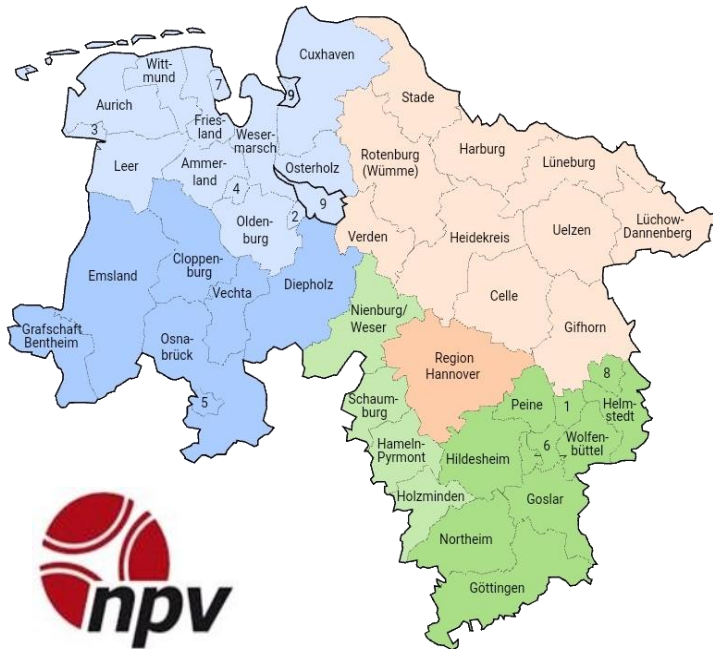

Statistik zur LM Doublette Mixte am 31.05.2026 in Goslar

Anmeldungen zur LM-Teilnahme

Stand: 15.05.2026

	Anzahl Teams	Anzahl Spieler	Anzahl Vereine	Startplätze LM-Endrunde*			Vorturnier-Ausrichter*
				Qualität	Quantität	Gesamt	
Bezirk 1:	28	55	10	3	3	6	SG Buxtehude-Alt Kloster
Bezirk 2:	36	70	14	4	4	8	TC Bissendorf "Biss'n Bouler"
Bezirk 3:	14	27	6	1	2	3	Magni Bouler Braunschweig
Bezirk 4:	30	60	10	1	2	3	Boulefreunde Rinteln
Bezirk 5:	12	23	9	3	2	5	SV Rasensport Lathen
Bezirk 6:	36	70	12	4	3	7	TC Oldenburg-Süd
Bezirk ?:	0						unbekannter Bezirk
NPV-Fremde:		7	5				
Gesamt:	156	312	66	16	16	32	